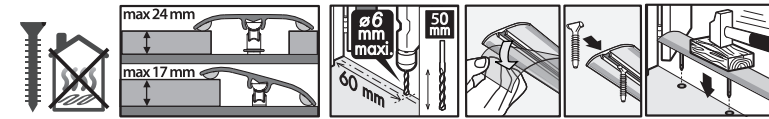

Etiquette Verso Gerflor Virtuo 400x20 mm

Gerflor

07 6417401 00