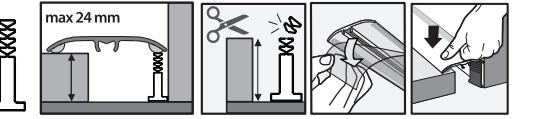

Etiquette Verso Gerflor Virtuo 400x20 mm

Gerflor

07 6417401 00